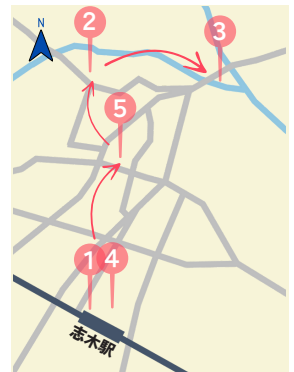

志木駅⇔親水公園

ミッションコース

MISSION 1 志木駅⇔親水公園まで歩いてみよう！

新しい発見が待っている！志木駅から親水公園までの散策で、町の魅力を再発見しましょう。一歩一歩、新しい景色と出会い、心も体もリフレッシュ！

1 まちなあわせ河童
駅から10m (徒歩0分)

2 いなげや志木柏町店
駅から1.8km (徒歩25分)

3 デイジイ志木店
駅から1.6km (徒歩20分)

景品GET

イミューズ レモン
500ml

MISSION 2 志木の素敵なお店・施設を巡ろう！

志木の隠れた名所を探しに行こう！地元のお店や施設を巡って、地域の魅力を再発見。歩いて巡る冒険で、新しいお気に入りスポットを見つけましょう！

1 2 3 再訪問

4 FOOD HALL SHIKISM
駅から90m (徒歩1分)

5 いろいろ遊学図書館
駅から1km (徒歩15分)

景品GET

おいしい免疫ケア
100ml × 2本

MISSION 3 たくさん歩いて、もっと健康になろう！

歩くことは健康への一番の近道！このスタンプラリーで楽しく健康的なライフスタイルを手に入れましょう。毎日の一歩があなたをもっと元気に、もっと健康に導きます。

1 4 5 2 3 再訪問

6 お箸ビストロSUIREN
駅から140m (徒歩2分)

7 武蔵野うどん 和
駅から650m (徒歩10分)

景品GET

iMUSE 免疫ケア
サプリメント28粒

参加にあたっての注意事項