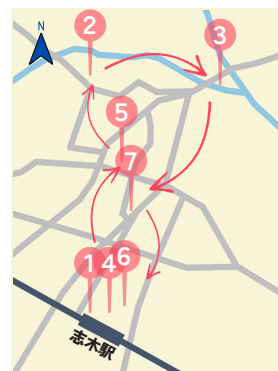

志木駅⇔親水公園

ミッションコース

MISSION 1 志木駅⇔親水公園まで歩いてみよう！

新しい発見が待っている！志木駅から親水公園までの散策で、町の魅力を再発見しましょう。一歩一歩、新しい景色と出会い、心も体もリフレッシュ！

1 まちなあわせ河童
駅から10m (徒歩0分)

2 いなげや志木柏町店
駅から1.8km (徒歩25分)

3 デイジイ志木店
駅から1.6km (徒歩20分)

景品GET

イミューズ レモン
500ml

MISSION 2 志木の素敵なお店・施設を巡ろう！

志木の隠れた名所を探しに行こう！地元のお店や施設を巡って、地域の魅力を再発見。歩いて巡る冒険で、新しいお気に入りスポットを見つけましょう！

1 2 3 再訪問

4 FOOD HALL SHIKISM
駅から90m (徒歩1分)

5 いろいろ遊学図書館
駅から1km (徒歩15分)

景品GET

おいしい免疫ケア
100ml × 2本

MISSION 3 たくさん歩いて、もっと健康になろう！

歩くことは健康への一番の近道！このスタンプラリーで楽しく健康的なライフスタイルを手に入れましょう。毎日の一歩があなたをもっと元気に、もっと健康に導きます。

1 4 5 2 3 再訪問

6 お箸ビストロSUIREN
駅から140m (徒歩2分)

7 武蔵野うどん 和
駅から650m (徒歩10分)

景品GET

iMUSE 免疫ケア
サプリメント28粒

参加にあたっての注意事項