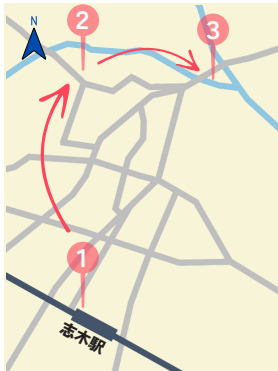

スポットのQRを読み込み
スタンプが貯まる

景品GET

デイジイ志木店の
景品交換機で景品受け取り

主催：志木街づくり株式会社

共催：(株)地域デザインラボさいたま・TOPPAN(株)・大日本ダイヤコンサルタント(株)

お問い合わせ：050-3576-8601

イベントの詳細やお問い合わせは
ホームページをご確認ください

<https://shiki-stamp rally.com/2023>

志木駅⇔親水公園

ミッションコース

MISSION 1 志木駅⇔親水公園まで歩いてみよう！

新しい発見が待っている！志木駅から親水公園までの散策で、町の魅力を再発見しましょう。一歩一歩、新しい景色と出会い、心も体もリフレッシュ！

1 まちなあわせ河童
駅から10m (徒歩0分)

2 いなげや志木柏町店
駅から1.8km (徒歩25分)

3 デイジイ志木店
駅から1.6km (徒歩20分)

景品GET